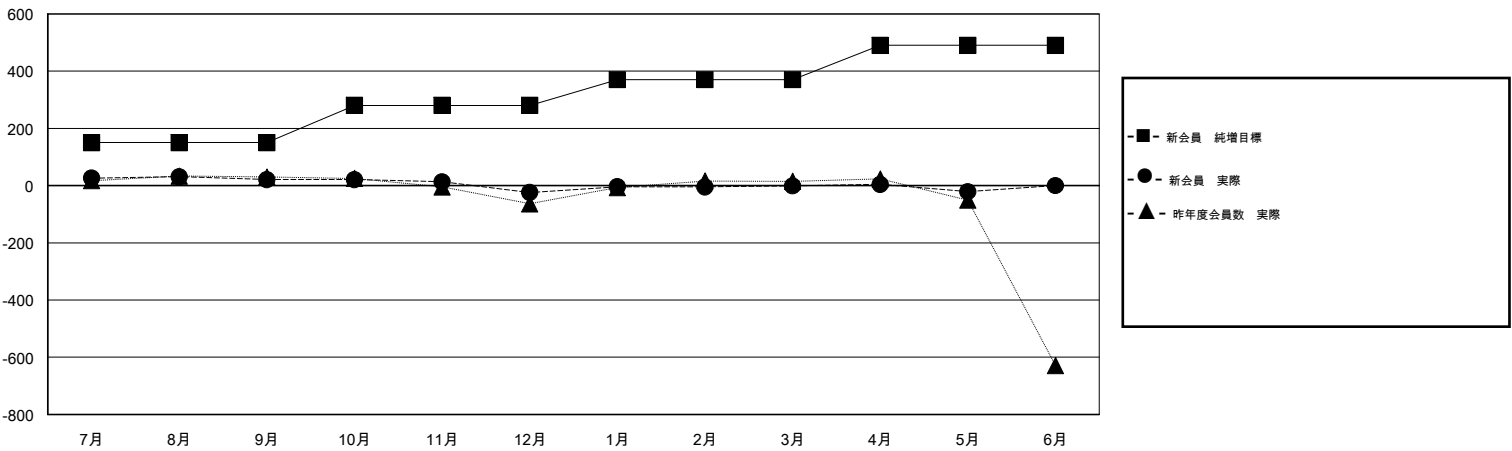

# MONTHLY MEMBERSHIP PROGRESS REPORT

District 334 B

Results as of: 5/31/2017

GMT: Masayoshi Maruyama

地域 JAPAN

GMT会則地域

クラブ				名			
結果: 2016-2017				結果: 2016-2017			
四半期	新クラブ目標	新クラブ	解散クラブ	四半期	新会員 (再入会と転入を含めない) 純増目標	新会員 (再入会と転入を含めない) 実際	退会者 (転籍を含む) 実際
7月/8月/9月	0	0	0	7月/8月/9月	150	84	63
10月/11月/12月	0	0	0	10月/11月/12月	130	36	81
1月/2月/3月	0	0	0	1月/2月/3月	90	75	52
4月/5月/6月	0	0	0	4月/5月/6月	120	30	50

新クラブ目標及び実績累計

会員目標及び実績累計

解散クラブ: 0	67 CLUBS OF 79 一名以上の新会員を登録	男女別
退会者		男性 3,272 (68.42%)
物故会員 16		女性 1,510 (31.58%)
クラブ解散 0	<a href="#">会員累計データを見るには、ここをクリック</a>	世帯主/家族会員合計 2,896
その他 230		国際会費半額の家族会員 1,651
合計 246		