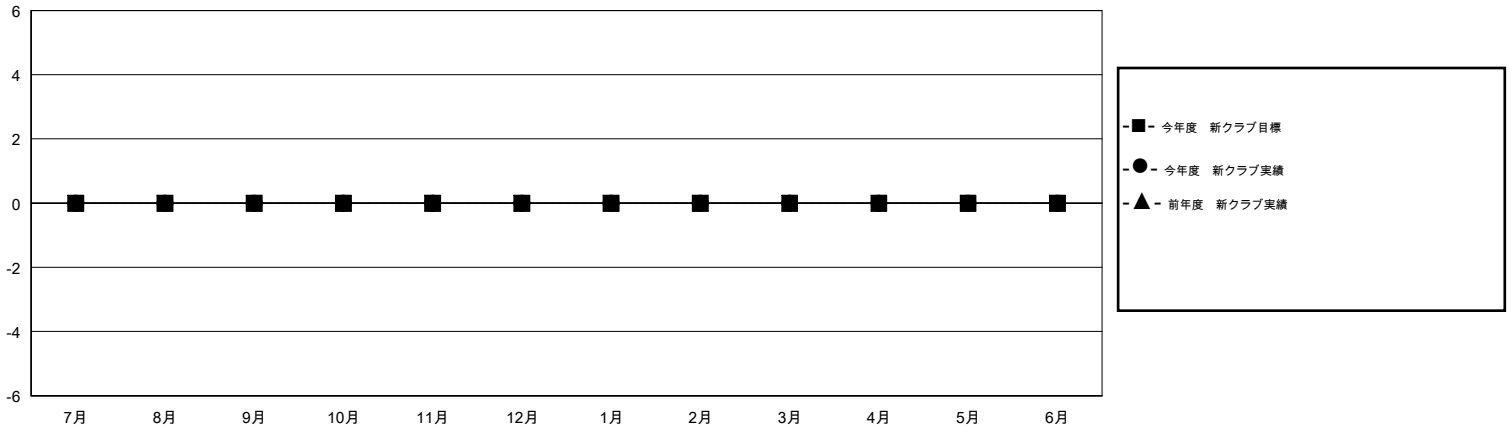

MONTHLY MEMBERSHIP PROGRESS REPORT

District 334 B

Results as of: 5/31/2017

GMT: Masayoshi Maruyama

地域 JAPAN

GMT会則地域

クラブ				名			
結果: 2016-2017				結果: 2016-2017			
四半期	新クラブ目標	新クラブ	解散クラブ	四半期	新会員 (再入会と転入を含めない) 純増目標	新会員 (再入会と転入を含めない) 実際	退会者 (転籍を含む) 実際
7月/8月/9月	0	0	0	7月/8月/9月	150	84	63
10月/11月/12月	0	0	0	10月/11月/12月	130	36	81
1月/2月/3月	0	0	0	1月/2月/3月	90	75	52
4月/5月/6月	0	0	0	4月/5月/6月	120	30	50

新クラブ目標及び実績累計